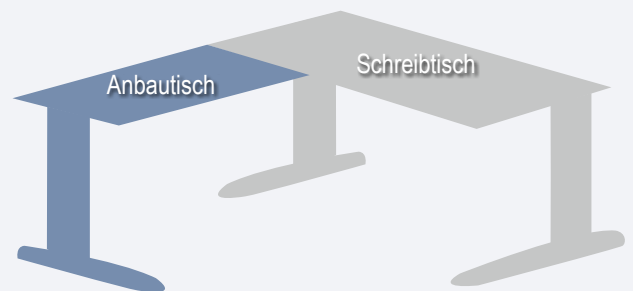

Anbautisch für L-Fuß-Schreibtisch

Zur festen Verbindung mit einem L-Fuß-Schreibtisch, sodass eine Eck-Kombination entsteht.

Der Tisch ist wahlweise in fester Höhe mit 72 cm (plus 20 mm Höhennivellierung) oder mit einer Höhenverstellung von 72 bis 82 cm lieferbar.

Lieferumfang: Platte (100 x 60 cm), 1 L-Fuß, Befestigungsmaterial.
Dekor: Ahorn oder grau.

82697H28* + Dekor	72 cm hoch, fest	203,³⁶ / 242,- €
82698H28* + Dekor	72 bis 82 cm hoch, verstellbar	233,⁶¹ / 278,- €