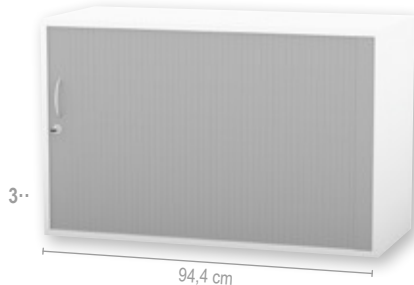

# Flexeo® Aufsatzschränke (ohne Sockel)

Höhe: 60,6 cm

**Lieferung voll montiert an die Verwendungsstelle**

**SCHREINERQUALITÄT**  
made in Germany

**1· Aufsatz-Schiebetürenschränk, ohne Mittelwand, 1 Fachboden (individuell einstellbar), Schließart: Bogengriff/Schloss**  
813018H28 + Dekor + Tiefe Breite: 94,4 cm ab 204,<sup>20</sup> / 243,- €

**2· Aufsatz-Schiebetürenschränk, mit Mittelwand, 2 Fachböden, Schließart: Bogengriff/Schloss**  
813019H28 + Dekor + Tiefe Breite: 94,4 cm ab 234,<sup>45</sup> / 279,- €  
813020H28 + Dekor + Tiefe Breite: 126,4 cm ab 245,<sup>38</sup> / 292,- €

**3· Aufsatz-Rollladenschränk, ohne Mittelwand, 1 Fachboden (individuell einstellbar), inkl. Schließart: Bogengriff/Schloss, Öffnung von links nach rechts, Rollladenstäbe: alufarbig**  
814015H28 + Dekor + Tiefe Breite: 94,4 cm ab 264,<sup>71</sup> / 315,- €

**4· Aufsatz-Rollladenschränk, mit Mittelwand, 2 Fachböden (individuell einstellbar), inkl. Schließart: Bogengriff/Schloss, Öffnung von links nach rechts, Rollladenstäbe: alufarbig**  
814016H28 + Dekor + Tiefe Breite: 94,4 cm ab 289,<sup>92</sup> / 345,- €  
814017H28 + Dekor + Tiefe Breite: 126,4 cm ab 296,<sup>64</sup> / 353,- €