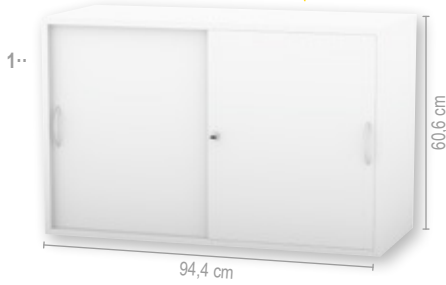

# Flexeo® Aufsatzschränke (ohne Sockel)

Höhe: 60,6 cm

**Lieferung voll montiert an die Verwendungsstelle**

**SCHREINERQUALITÄT**  
made in Germany

**1· Aufsatz-Schiebetürenschränk, ohne Mittelwand, 1 Fachboden (individuell einstellbar), Schließart: Bogengriff/Schloss**  
813018H28 + Dekor + Tiefe Breite: 94,4 cm ab 204,<sup>20</sup> / 243,- €

**2· Aufsatz-Schiebetürenschränk, mit Mittelwand, 2 Fachböden, Schließart: Bogengriff/Schloss**  
813019H28 + Dekor + Tiefe Breite: 94,4 cm ab 234,<sup>45</sup> / 279,- €  
813020H28 + Dekor + Tiefe Breite: 126,4 cm ab 245,<sup>38</sup> / 292,- €

**3· Aufsatz-Rollladenschränk, ohne Mittelwand, 1 Fachboden (individuell einstellbar), inkl. Schließart: Bogengriff/Schloss, Öffnung von links nach rechts, Rollladenstäbe: alufarbig**  
814015H28 + Dekor + Tiefe Breite: 94,4 cm ab 264,<sup>71</sup> / 315,- €

**4· Aufsatz-Rollladenschränk, mit Mittelwand, 2 Fachböden (individuell einstellbar), inkl. Schließart: Bogengriff/Schloss, Öffnung von links nach rechts, Rollladenstäbe: alufarbig**  
814016H28 + Dekor + Tiefe Breite: 94,4 cm ab 289,<sup>92</sup> / 345,- €  
814017H28 + Dekor + Tiefe Breite: 126,4 cm ab 296,<sup>64</sup> / 353,- €