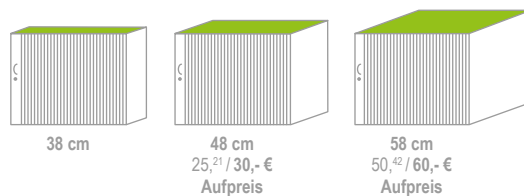

Variante 2: Tiefe

Regale/Schiebetüren-/Rollladenschränke

Drehtürenschränke