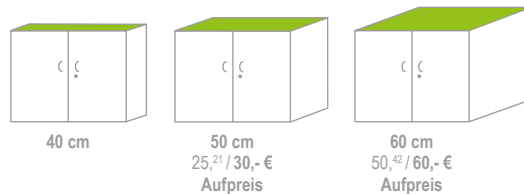

Flexeo® Aufsatzschränke (ohne Sockel)

Höhe: 60,6 cm

Lieferung voll montiert an die Verwendungsstelle

SCHREINERQUALITÄT
made in Germany

1· Aufsatz-Schiebetürenschränk, ohne Mittelwand, 1 Fachboden (individuell einstellbar), Schließart: Bogengriff/Schloss
813018H28 + Dekor + Tiefe Breite: 94,4 cm ab 204,²⁰ / 243,- €

2· Aufsatz-Schiebetürenschränk, mit Mittelwand, 2 Fachböden, Schließart: Bogengriff/Schloss
813019H28 + Dekor + Tiefe Breite: 94,4 cm ab 234,⁴⁵ / 279,- €
813020H28 + Dekor + Tiefe Breite: 126,4 cm ab 245,³⁸ / 292,- €

3· Aufsatz-Rollladenschränk, ohne Mittelwand, 1 Fachboden (individuell einstellbar), inkl. Schließart: Bogengriff/Schloss, Öffnung von links nach rechts, Rollladenstäbe: alufarbig
814015H28 + Dekor + Tiefe Breite: 94,4 cm ab 264,⁷¹ / 315,- €

4· Aufsatz-Rollladenschränk, mit Mittelwand, 2 Fachböden (individuell einstellbar), inkl. Schließart: Bogengriff/Schloss, Öffnung von links nach rechts, Rollladenstäbe: alufarbig
814016H28 + Dekor + Tiefe Breite: 94,4 cm ab 289,⁹² / 345,- €
814017H28 + Dekor + Tiefe Breite: 126,4 cm ab 296,⁶⁴ / 353,- €

Aufgebaut geliefert • Frei Verwendungsstelle • 5 Jahre Garantie

Schiebetüren mit Bogengriff

Die Schiebetüren laufen auf **2 hochwertigen Metallschienen** und sind somit äußerst **leichtgängig** und **komfortabel** zu verstellen. Die Schiebetüren verfügen über eine **Aushängesicherung** und können bei Bedarf vollständig herausgenommen werden.

Fachbodenmaße:
Höhe: 1,9 cm • Breite: 44,3 cm / 60,3 cm / 90,6 cm • Tiefe: 27,8 cm / 37,8 cm / 47,8 cm

Rollladen

Der Kunststoff-Rollladen verschwindet in der **doppelwandigen Rückwand**. Mit dem Rollladenschränk haben Sie keinen **Raumverlust** durch offen stehende Türen.