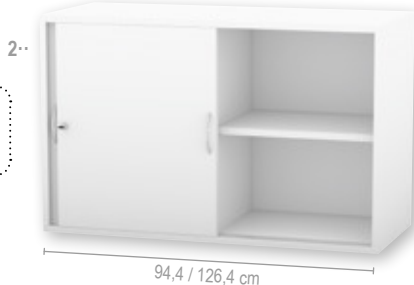

# Flexeo® Aufsatzschränke (ohne Sockel)

Höhe: 60,6 cm

**Lieferung voll montiert an die Verwendungsstelle**

**SCHREINERQUALITÄT**  
made in Germany

**1· Aufsatz-Schiebetürenschränk, ohne Mittelwand, 1 Fachboden (individuell einstellbar), Schließart: Bogengriff/Schloss**  
813018H28 + Dekor + Tiefe Breite: 94,4 cm ab 204,<sup>20</sup> / 243,- €

**2· Aufsatz-Schiebetürenschränk, mit Mittelwand, 2 Fachböden, Schließart: Bogengriff/Schloss**  
813019H28 + Dekor + Tiefe Breite: 94,4 cm ab 234,<sup>45</sup> / 279,- €  
813020H28 + Dekor + Tiefe Breite: 126,4 cm ab 245,<sup>38</sup> / 292,- €

**3· Aufsatz-Rollladenschränk, ohne Mittelwand, 1 Fachboden (individuell einstellbar), inkl. Schließart: Bogengriff/Schloss, Öffnung von links nach rechts, Rollladenstäbe: alufarbig**  
814015H28 + Dekor + Tiefe Breite: 94,4 cm ab 264,<sup>71</sup> / 315,- €

**4· Aufsatz-Rollladenschränk, mit Mittelwand, 2 Fachböden (individuell einstellbar), inkl. Schließart: Bogengriff/Schloss, Öffnung von links nach rechts, Rollladenstäbe: alufarbig**  
814016H28 + Dekor + Tiefe Breite: 94,4 cm ab 289,<sup>92</sup> / 345,- €  
814017H28 + Dekor + Tiefe Breite: 126,4 cm ab 296,<sup>64</sup> / 353,- €