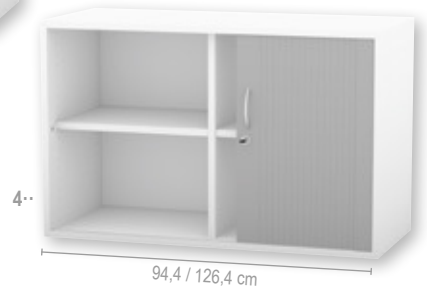

# Flexeo® Aufsatzschränke (ohne Sockel)

Höhe: 60,6 cm

**Lieferung voll montiert an die Verwendungsstelle**

**SCHREINERQUALITÄT**  
made in Germany

**1· Aufsatz-Schiebetürenschränk, ohne Mittelwand, 1 Fachboden (individuell einstellbar), Schließart: Bogengriff/Schloss**  
813018H28 + Dekor + Tiefe Breite: 94,4 cm ab 204,<sup>20</sup> / 243,- €

**2· Aufsatz-Schiebetürenschränk, mit Mittelwand, 2 Fachböden, Schließart: Bogengriff/Schloss**  
813019H28 + Dekor + Tiefe Breite: 94,4 cm ab 234,<sup>45</sup> / 279,- €  
813020H28 + Dekor + Tiefe Breite: 126,4 cm ab 245,<sup>38</sup> / 292,- €

**3· Aufsatz-Rollladenschränk, ohne Mittelwand, 1 Fachboden (individuell einstellbar), inkl. Schließart: Bogengriff/Schloss, Öffnung von links nach rechts, Rollladenstäbe: alufarbig**  
814015H28 + Dekor + Tiefe Breite: 94,4 cm ab 264,<sup>71</sup> / 315,- €

**4· Aufsatz-Rollladenschränk, mit Mittelwand, 2 Fachböden (individuell einstellbar), inkl. Schließart: Bogengriff/Schloss, Öffnung von links nach rechts, Rollladenstäbe: alufarbig**  
814016H28 + Dekor + Tiefe Breite: 94,4 cm ab 289,<sup>92</sup> / 345,- €  
814017H28 + Dekor + Tiefe Breite: 126,4 cm ab 296,<sup>64</sup> / 353,- €