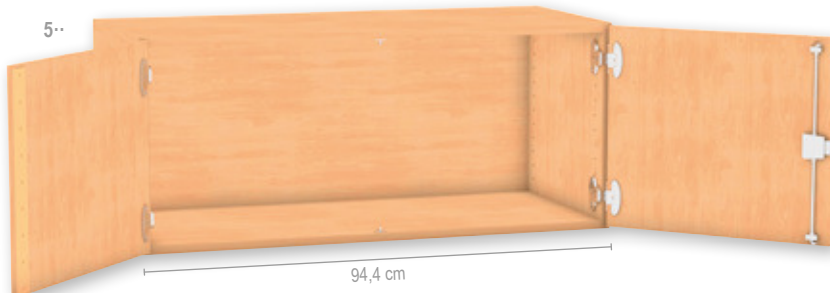

Flexeo® Aufsatzschränke (ohne Sockel)

Höhe: 41,4 cm

Abb.: Dekor Buche hell

**Lieferung
voll montiert an die
Verwendungsstelle**

Unterschranke

ab Seite 48

Mit den **praktischen** Flexeo® Aufsatzschränken gestalten Sie Ihre Schrankwand nach Ihren Vorstellungen. Wählen Sie Regale, Schränke, Schiebetüren oder Rollladenschränke ganz nach Ihren Bedürfnissen und **Einsatzbereichen**. Nutzen Sie Ihre **Raumhöhe** optimal aus, indem Sie „noch einen draufsetzen“. Die **Montage** der Aufsatzschränke ist schon im Preis inbegriffen. Die **19 mm starke Rückwand** verleiht dem Aufsatzschrank **enorme Stabilität**. Die Aufsatzschränke werden von Ihrem **Flexeo®-Team** auf den entsprechend breiten Schrank aufgesetzt und fest verschraubt. Die robuste Melaminharzbeschichtung verfügt über eine **hervorragende Qualität** und hält jahrelangen schulischen Belastungen stand. Verschmutzungen können feucht abgewischt werden. Die 2-mm-ABS-Kante bietet Schutz vor **Stößen und Feuchtigkeit**, sodass Abnutzungserscheinungen verhindert werden.

Qualitätsmerkmale & Infos

auf Seite 36

1· Aufsatzregal, ohne Mittelwand

Breite: 48,1 cm

816020H28 + Dekor + Tiefe ab 113,⁴⁵ / 135,- €

Breite: 64,1 cm

816021H28 + Dekor + Tiefe ab 116,⁸¹ / 139,- €

2· Aufsatzschrank, ohne Mittelwand

Breite: 48,1 cm

816030H28 + Dekor + Tiefe + Türanschlag + Schließbart ab 128,⁵⁷ / 153,- €

Breite: 64,1 cm

816031H28 + Dekor + Tiefe + Türanschlag + Schließbart ab 137,⁸² / 164,- €

3· Aufsatzregal, ohne Mittelwand

Breite: 126,4 cm

816034H28 + Dekor + Tiefe + Schließbart ab 203,³⁶ / 242,- €

Aufgebaut geliefert • Frei Verwendungsstelle • 5 Jahre Garantie