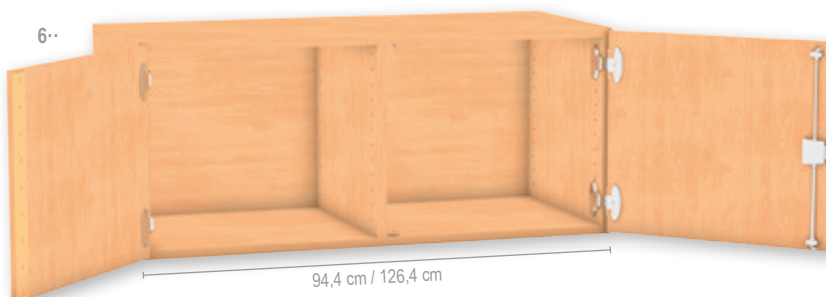

Flexeo® Aufsatzschränke (ohne Sockel)

Höhe: 41,4 cm

Abb.: Dekor Buche hell

**Lieferung
voll montiert an die
Verwendungsstelle**

Unterschranke

ab Seite 48

Mit den **praktischen** Flexeo® Aufsatzschränken gestalten Sie Ihre Schrankwand nach Ihren Vorstellungen. Wählen Sie Regale, Schränke, Schiebetüren oder Rollladenschränke ganz nach Ihren Bedürfnissen und **Einsatzbereichen**. Nutzen Sie Ihre **Raumhöhe** optimal aus, indem Sie „noch einen draufsetzen“. Die **Montage** der Aufsatzschränke ist schon im Preis inbegriffen. Die **19 mm starke Rückwand** verleiht dem Aufsatzschrank **enorme Stabilität**. Die Aufsatzschränke werden von Ihrem **Flexeo®-Team** auf den entsprechend breiten Schrank aufgesetzt und fest verschraubt. Die robuste Melaminharzbeschichtung verfügt über eine **hervorragende Qualität** und hält jahrelangen schulischen Belastungen stand. Verschmutzungen können feucht abgewischt werden. Die 2-mm-ABS-Kante bietet Schutz vor **Stößen und Feuchtigkeit**, sodass Abnutzungserscheinungen verhindert werden.

Qualitätsmerkmale & Infos

auf Seite 36

1· Aufsatzregal, ohne Mittelwand

Breite: 48,1 cm

816020H28 + Dekor + Tiefe ab 113,⁴⁵ / 135,- €

Breite: 64,1 cm

816021H28 + Dekor + Tiefe ab 116,⁸¹ / 139,- €

2· Aufsatzschrank, ohne Mittelwand

Breite: 48,1 cm

816030H28 + Dekor + Tiefe + Türanschlag + Schließbart ab 128,⁵⁷ / 153,- €

Breite: 64,1 cm

816031H28 + Dekor + Tiefe + Türanschlag + Schließbart ab 137,⁸² / 164,- €

3· Aufsatzregal, ohne Mittelwand

Breite: 94,4 cm

816022H28 + Dekor + Tiefe ab 123,⁵³ / 147,- €

4· Aufsatzregal, mit Mittelwand

Breite: 94,4 cm

816023H28 + Dekor + Tiefe ab 138,⁶⁶ / 165,- €

Breite: 126,4 cm

816024H28 + Dekor + Tiefe ab 142,⁰² / 169,- €