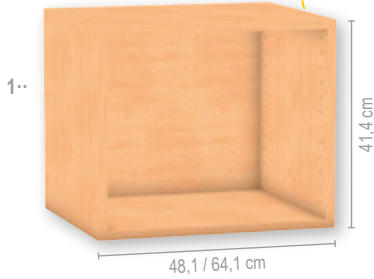

Flexeo® Aufsatzschränke (ohne Sockel)

Höhe: 41,4 cm

Abb.: Dekor Buche hell

**Lieferung
voll montiert an die
Verwendungsstelle**

Unterschranke

ab Seite 48

Mit den **praktischen** Flexeo® Aufsatzschränken gestalten Sie Ihre Schrankwand nach Ihren Vorstellungen. Wählen Sie Regale, Schränke, Schiebetüren oder Rollladenschränke ganz nach Ihren Bedürfnissen und **Einsatzbereichen**. Nutzen Sie Ihre **Raumhöhe** optimal aus, indem Sie „noch einen draufsetzen“. Die **Montage** der Aufsatzschränke ist schon im Preis inbegriffen. Die **19 mm starke Rückwand** verleiht dem Aufsatzschrank **enorme Stabilität**. Die Aufsatzschränke werden von Ihrem **Flexeo®-Team** auf den entsprechend breiten Schrank aufgesetzt und fest verschraubt. Die robuste Melaminharzbeschichtung verfügt über eine **hervorragende Qualität** und hält jahrelangen schulischen Belastungen stand. Verschmutzungen können feucht abgewischt werden. Die 2-mm-ABS-Kante bietet Schutz vor **Stößen und Feuchtigkeit**, sodass Abnutzungserscheinungen verhindert werden.

Qualitätsmerkmale & Infos

auf Seite 36

1· Aufsatzregal, ohne Mittelwand

Breite: 48,1 cm

816020H28 + Dekor + Tiefe ab 113,⁴⁵ / 135,- €

Breite: 64,1 cm

816021H28 + Dekor + Tiefe ab 116,⁸¹ / 139,- €

2· Aufsatzschrank, ohne Mittelwand

Breite: 48,1 cm

816030H28 + Dekor + Tiefe + Türanschlag + Schließbart ab 128,⁵⁷ / 153,- €

Breite: 64,1 cm

816031H28 + Dekor + Tiefe + Türanschlag + Schließbart ab 137,⁸² / 164,- €

3· Aufsatzregal, ohne Mittelwand

Breite: 94,4 cm

816022H28 + Dekor + Tiefe ab 123,⁵³ / 147,- €

4· Aufsatzregal, mit Mittelwand

Breite: 94,4 cm

816023H28 + Dekor + Tiefe ab 138,⁶⁶ / 165,- €

Breite: 126,4 cm

816024H28 + Dekor + Tiefe ab 142,⁰² / 169,- €