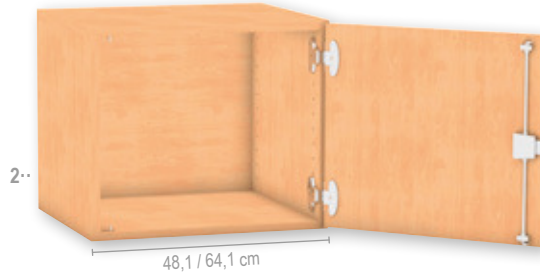

Flexeo® Aufsatzschränke (ohne Sockel)

Höhe: 41,4 cm

Abb.: Dekor Buche hell

**Lieferung
voll montiert an die
Verwendungsstelle**

Unterschranke

ab Seite 48

Mit den **praktischen** Flexeo® Aufsatzschränken gestalten Sie Ihre Schrankwand nach Ihren Vorstellungen. Wählen Sie Regale, Schränke, Schiebetüren oder Rollladenschränke ganz nach Ihren Bedürfnissen und **Einsatzbereichen**. Nutzen Sie Ihre **Raumhöhe** optimal aus, indem Sie „noch einen draufsetzen“. Die **Montage** der Aufsatzschränke ist schon im Preis inbegriffen. Die **19 mm starke Rückwand** verleiht dem Aufsatzschrank **enorme Stabilität**. Die Aufsatzschränke werden von Ihrem **Flexeo®-Team** auf den entsprechend breiten Schrank aufgesetzt und fest verschraubt. Die robuste Melaminharzbeschichtung verfügt über eine **hervorragende Qualität** und hält jahrelangen schulischen Belastungen stand. Verschmutzungen können feucht abgewischt werden. Die 2-mm-ABS-Kante bietet Schutz vor **Stößen und Feuchtigkeit**, sodass Abnutzungserscheinungen verhindert werden.

Qualitätsmerkmale & Infos

auf Seite 36

1· Aufsatzregal, ohne Mittelwand

Breite: 48,1 cm

816020H28 + Dekor + Tiefe ab 113,⁴⁵ / 135,- €

Breite: 64,1 cm

816021H28 + Dekor + Tiefe ab 116,⁸¹ / 139,- €

2· Aufsatzschrank, ohne Mittelwand

Breite: 48,1 cm

816030H28 + Dekor + Tiefe + Türanschlag + Schließbart ab 128,⁵⁷ / 153,- €

Breite: 64,1 cm

816031H28 + Dekor + Tiefe + Türanschlag + Schließbart ab 137,⁸² / 164,- €

3· Aufsatzregal, ohne Mittelwand

Breite: 94,4 cm

816022H28 + Dekor + Tiefe ab 123,⁵³ / 147,- €

4· Aufsatzregal, mit Mittelwand

Breite: 94,4 cm

816023H28 + Dekor + Tiefe ab 138,⁶⁶ / 165,- €

Breite: 126,4 cm

816024H28 + Dekor + Tiefe ab 142,⁰² / 169,- €