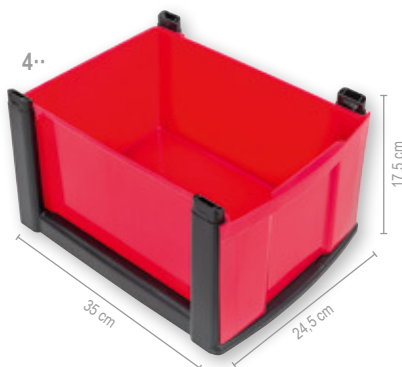

### 3· Flexeo® kleine Schublade

Inkl. Rahmengestell  
Mehrere Rahmen können aufeinander gestapelt werden.  
Innenmaße (H x B x T) der Schubladen:  
8 x 24,5 x 35 cm  
Deckel separat bestellen.

850073H28	■ Rot
850075H28	■ Blau
850074H28	■ Grün
850072H28	■ Gelb
850076H28	■ Transparent
850113H28	■ Schwarz

### 1· Deckel für Rahmengestell

850054H28

2,<sup>52</sup> / 3,- €

2· Satz mit 4 Rollen für Rollcontainer, 2 der 4 Rollen sind feststellbar

79779H28

8,<sup>36</sup> / 9,<sup>95</sup> €

### 4· Flexeo® große Schublade

Inkl. Rahmengestell  
Mehrere Rahmen können aufeinander gestapelt werden.  
Innenmaße (H x B x T) der Schubladen:  
17,5 x 24,5 x 35 cm  
Deckel separat bestellen.

850078H28	■ Rot
850080H28	■ Blau
850079H28	■ Grün
850077H28	■ Gelb
850081H28	■ Transparent
850117H28	■ Schwarz