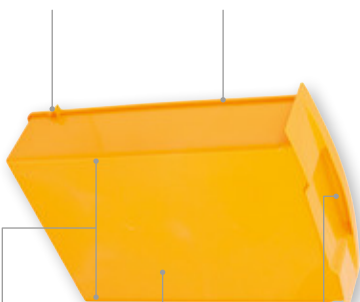

# Flexeo® Schubladen

Die praktischen, multifunktionalen Flexeo® Schubladen bieten eine grenzenlose Anwendungsvielfalt. Ordnen, Sortieren und Aufbewahren mit System.

## Ihre Vorteile:

- robuste Kunststoff-Schubladen
- bruchsicher
- Polypropylen: chemisch resistent
- 6 verschiedene Farben
- 2 Größen
- kein Herausfallen (Auslaufssperre)
- herausnehmbar durch Zusammendrücken der Schublade
- praktische Griffmulde
- DIN-A4-Blätter einlegbar
- Stopper verhindern, dass die Box an die Rückwand des Regals schlägt
- leicht zu reinigen
- einfaches Austauschen

Auslaufssperre verhindert das Herausfallen der Box aus dem Möbel.

Verstärkte Aufkantung verhindert Verformungen der Box.

2 Verstrebungen unter der Box minimieren den Abrieb auf der Arbeitsfläche.

Praktische Griffmulde ermöglicht ein leichtes Herausziehen der Box.

### 3· Flexeo® kleine Schublade

Inkl. Rahmengestell  
Mehrere Rahmen können aufeinander gestapelt werden.  
Innenmaße (H x B x T) der Schubladen:  
8 x 24,5 x 35 cm  
Deckel separat bestellen.

850073H28	■ Rot
850075H28	■ Blau
850074H28	■ Grün
850072H28	■ Gelb
850076H28	■ Transparent
850113H28	■ Schwarz