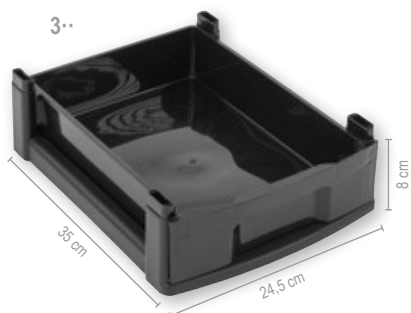

## Ihre Vorteile:

- robuste Kunststoff-Schubladen
- bruchsicher
- Polypropylen: chemisch resistent
- 6 verschiedene Farben
- 2 Größen
- kein Herausfallen (Auslaufssperre)
- herausnehmbar durch Zusammendrücken der Schublade
- praktische Griffmulde
- DIN-A4-Blätter einlegbar
- Stopper verhindern, dass die Box an die Rückwand des Regals schlägt
- leicht zu reinigen
- einfaches Austauschen

Auslaufssperre verhindert das Herausfallen der Box aus dem Möbel.

Verstärkte Aufkantung verhindert Verformungen der Box.

2 Verstrebungen unter der Box minimieren den Abrieb auf der Arbeitsfläche.

Praktische Griffmulde ermöglicht ein leichtes Herausziehen der Box.

### 3· Flexeo® kleine Schublade

Inkl. Rahmengestell  
Mehrere Rahmen können aufeinander gestapelt werden.  
Innenmaße (H x B x T) der Schubladen:  
8 x 24,5 x 35 cm  
Deckel separat bestellen.

850073H28	■ Rot
850075H28	■ Blau
850074H28	■ Grün
850072H28	■ Gelb
850076H28	■ Transparent
850113H28	■ Schwarz

### 4· Flexeo® große Schublade

Inkl. Rahmengestell  
Mehrere Rahmen können aufeinander gestapelt werden.  
Innenmaße (H x B x T) der Schubladen:  
17,5 x 24,5 x 35 cm  
Deckel separat bestellen.

850078H28	■ Rot
850080H28	■ Blau
850079H28	■ Grün
850077H28	■ Gelb
850081H28	■ Transparent
850117H28	■ Schwarz