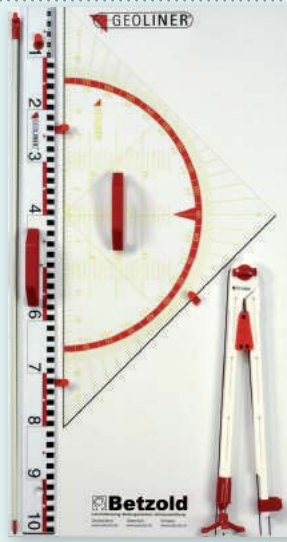

Geräteplatte mit 60 cm Geodreieck

Das kleine Geodreieck ist leicht und schnell zu handhaben. Für die meisten Zeichnungen reichen 60 cm spielend aus.

Lieferumfang:

- Geräteplatte (101 x 55 cm) inkl. Montagematerial
- Geodreieck **60 cm**
- Tafel-Lineal, 1 Meter
- Fiberglas-Zeigestab mit rotem Kopf für bessere Sichtbarkeit
- Geoliner Tafelzirkel

3 Varianten sind möglich:

Geräteplatte Gamma

Komplett bestückt mit allen Geräten und **Tafelzirkel „Classic“ mit Saugnäpfen.**

77730H26 53,⁴⁵ / 63,⁶⁰ €

Geräteplatte Delta

Komplett bestückt mit allen Geräten und **Tafelzirkel „Power“ mit Magnetfuß.**

77728H26 56,⁰⁹ / 66,⁷⁵ €

Geräteplatte Zeta

Komplett bestückt mit allen Geräten in der magnetischen Ausführung.

73824H26 71,⁰¹ / 84,⁵⁰ €

Geräteplatte mit 80 cm Geodreieck

Das größere Geodreieck ermöglicht längere Linien und ggf. präzisere Zeichnungen. Vorteilhaft ist es auch beim Winkelmessen oder bei Parallelverschiebungen.

Lieferumfang:

- Geräteplatte (101 x 55 cm) inkl. Montagematerial
- Geodreieck **80 cm**
- Tafel-Lineal, 1 Meter
- Fiberglas-Zeigestab mit rotem Kopf für bessere Sichtbarkeit
- Geoliner Tafelzirkel

3 Varianten sind möglich: