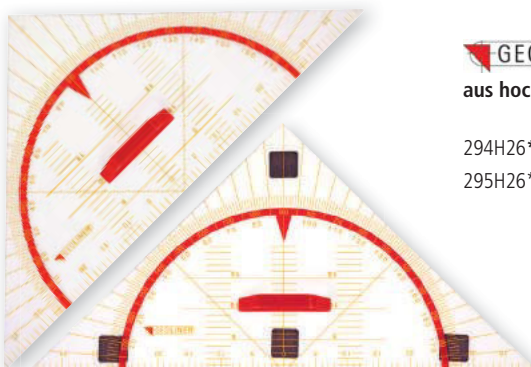

78854H26 65,¹⁷ / 77,⁵⁵ €

Geräteplatte Beta

Komplett bestückt mit allen Geräten in der magnetischen Ausführung.

73826H26 77,⁷³ / 92,⁵⁰ €

GEOLINER Winkel

78111H26 gleichschenkelig, 60 cm 7,⁸² / 9,³⁰ €

GEOLINER Magnet-Winkel

gleichschenkelig, 60 cm, haftet an allen magnethaftenden Tafeln
78950H26 12,²⁷ / 14,⁶⁰ €

GEOLINER Winkel

78112H26 ungleichschenkelig, 60 cm 7,⁸² / 9,³⁰ €

GEOLINER Magnet-Winkel

ungleichschenkelig, 60 cm, haftet an allen magnethaftenden Tafeln
78951H26 12,²⁷ / 14,⁶⁰ €

GEOLINER Winkel

78113H26 50 cm 7,⁸² / 9,³⁰ €

GEOLINER Magnet-Winkel

50 cm, haftet an allen magnethaftenden Tafeln
78952H26 12,²⁷ / 14,⁶⁰ €

GEOLINER Geodreieck aus hochschlagfestem Acrylglas

294H26* Hypotenuse 60 cm 10,⁷⁶ / 12,⁸⁰ €
295H26* Hypotenuse 80 cm 16,⁷² / 19,⁹⁰ €

GEOLINER Magnet-Geodreieck

aus hochschlagfestem Acrylglas, haftet an allen magnethaftenden Tafeln. Inkl. Magnetplatten

302H26* Hypotenuse 60 cm 17,⁷³ / 21,¹⁰ €
303H26* Hypotenuse 80 cm 22,⁶⁵ / 26,⁹⁵ €