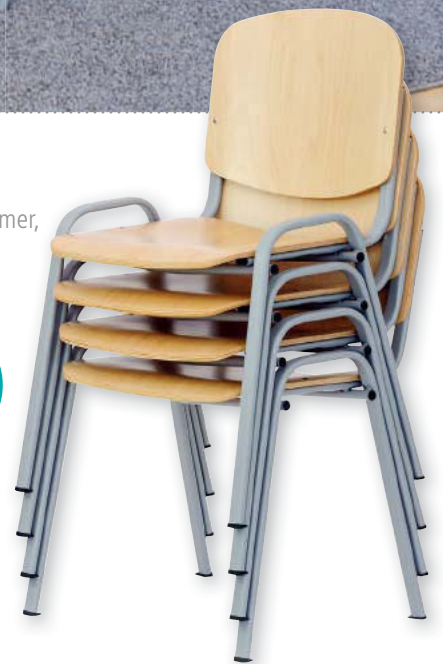

## Super Atmosphäre für Ihre Besprechung!

Hier fühlen sich alle willkommen. Die sehr robuste und moderne Sitzgruppe ist ideal für Lehrerzimmer, Besprechungsräume oder Bistros.

### Stapelstuhl

Dekor: Buche hell  
 Gesamt (H x B x T): 82 x 53 x 44 cm  
 Sitzhöhe: 44 cm  
 Höhe Rückenlehne: 34 x 42 cm  
 Sitzmaß (B x T): 47 x 41 cm  
 Stahl-Farbe: RAL 9006 Weißaluminium

83144H26\* 4 Stück

### Besprechungstisch „Meeting“

Sehr stabiler Tisch  
 1-Fuß-Stahlrohr, grau pulverbeschichtet  
 Tischplatte: Buche hell  
 Tischhöhe: 72 cm  
 Stahl-Farbe: RAL 9006 Weißaluminium

1- Ø 100 cm

83141H26\*