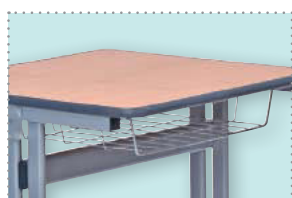

2..

**Tischplatte mit ...**

| ... ABS-Kante | ... PU-Kante | ... Vollkern |
|---------------|--------------|--------------|
| Ahorn honig   |              |              |
| Buche         | Buche        | Buche        |
| Buche hell    | Buche hell   | Birke        |
| Grau          | Ahorn honig  |              |
| Weiß          | Grau         | Grau         |

**1.. Schüler-Zweiertisch *swing*, Tischplatte 130 x 65 cm**

|   | Nummerierung nach DIN ISO 5970 | Mittlere Körpergröße                      | Sitz-höhe | Tisch-höhe |
|---|--------------------------------|---|-----------|------------|
| 74794H26* + Höhe + Tischplatte + Nr. Stahlfarbe | 3                              | 135 cm                                    | 34 cm     | 58 cm      |
|   | 4                              | 150 cm                                    | 38 cm     | 64 cm      |
|   | 5                              | 165 cm                                    | 42 cm     | 70 cm      |
|   | 6                              | 180 cm                                    | 46 cm     | 76 cm      |
|   | 7                              | 195 cm                                    | 50 cm     | 82 cm      |
| ABS-Kante                                       |                                | ab je 115, <sup>97</sup> / <b>138,- €</b> |           |            |
| PU-Kante  |                                | ab je 141, <sup>18</sup> / <b>168,- €</b> |           |            |
| Vollkernplatte                                  |                                | ab je 167, <sup>23</sup> / <b>199,- €</b> |           |            |

**Bestellen Sie auch:**  
**Drahtkorblage für Schülertisch, fertig montiert**

(für Zweiertische bitte 2x bestellen)  
Maße (H x B x T): 8 x 40 x 31 cm

73400H26 **8,<sup>82</sup> / 10,<sup>50</sup> €**

**2.. Schüler-Einertisch *swing*, Tischplatte (B x H): 75 x 65 cm**