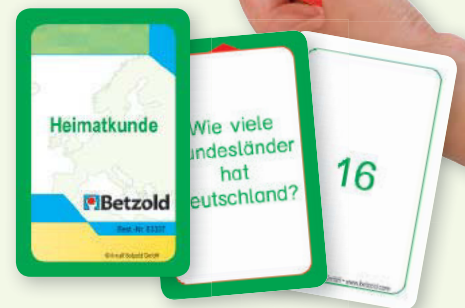

Magischer Zylinder

Übung macht den Meister. Und hier macht das Üben auch noch Spaß. Die Kinder sehen auf jeder Karte eine Aufgabe. Sie nennen die Lösung und werfen die Karte in den Zylinder. Dort wird sie gedreht. Unten erscheint die Karte wieder mit der Lösung nach oben. So zeigt der Zylinder schnell und schlau die richtige Antwort. Das macht Spaß und spornt zum Weitermachen an. Der Zylinder ist aus solidem Kunststoff hergestellt.

Höhe: 24 cm
Die Lieferung erfolgt ohne Spielkarten.

87085H26 16,⁷² / 19,⁹⁰ €

Lieferung ohne Karten

Karten-Sets zum Magischen Zylinder

Verkehrs-Erziehung

Über die Spielkarten werden 46 wichtige Verkehrszeichen für Fahrradfahrer abgefragt.

83338H26 5,⁰³ / 5,⁹⁹ €

Gesunde Ernährung

46 Karten verschiedener Lebensmittel. Auf der Rückseite wird der passende Farb-Code der Lebensmittelpyramide gezeigt.

83339H26 5,⁰³ / 5,⁹⁹ €

Heimatkunde

Mit abgebildeten Fragen zu Bundesländern, Bundeswappen, unseren Nachbarländern und verschiedenen Flaggen. 46 Karten

83337H26 5,⁰³ / 5,⁹⁹ €

Die Kartoffelpflanze

Magnetisch, für die Tafel

Hier „wächst“ die Wunderknolle Kartoffel ganz schnell und riesengroß an Ihrer Tafel. Zeigen und benennen Sie die einzelnen Pflanzenteile. Welche Teile sind giftig und welcher Käfer macht sich denn da an der Pflanze zu schaffen? Die bunten Bilder animieren zum genauen Hinschauen. Die magnetischen Namensschilder sind beidseitig bedruckt (Vorderseite Deutsch/Rückseite Englisch) und können auch zum Englischlernen eingesetzt werden. Im Begleitheft finden Sie Wissenswertes über die Kartoffelpflanze, Kopiervorlagen mit Fragen, ein Ratequiz und ein Kartoffelrezept.