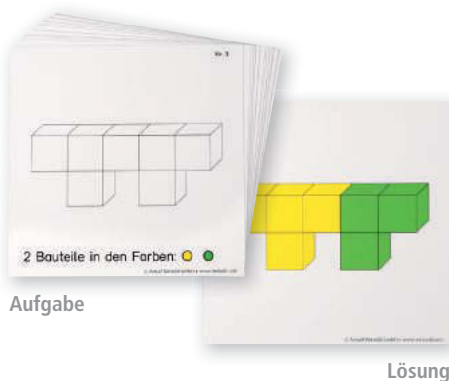

### Großer Soma-Satz

Kantenlänge der 27 einzelnen Würfel jeweils 3 cm.

89190H26 10,<sup>88</sup> / 12,95 €

Zu jedem Satz gehören 7 fertig verklebte Soma-Bausteine. Alle Teile eines jeden Satzes befinden sich in einem Stoffsäckchen. So bleiben die einzelnen Würfelsätze stets geordnet.

Mit farbigen Soma-Bauteilen stellen die Kinder außer Würfeln noch viele andere Körper her.

Für Sie ist es einfacher, ein bestimmtes Soma-Teil zu benennen, wenn Sie den Kindern die Farbe sagen können.

Säckchen: 100% Baumwolle

## Somatricks-Kartensätze Schlaues Bauen mit dem Soma-Würfel

Wer schafft es, die dreidimensional abgebildete Aufgabenstellung nachzubauen? Gefragt sind genaues Betrachten und logisches Denken. Beim Ausprobieren und Kombinieren verbessert sich das räumliche Vorstellungsvermögen enorm.

**Jeder Somatrick-Satz enthält 20 Aufgabenkarten mit farbigen Lösungsvorschlägen auf den Kartenrückseiten. Karten 9 x 9 cm**

Aufgabe

Lösung

Aufgabe

Lösung

Aufgabe

Lösung

**Somatricks 1**  
Satz mit 20 Aufgabenkarten  
Bauen mit zwei Soma-Teilen