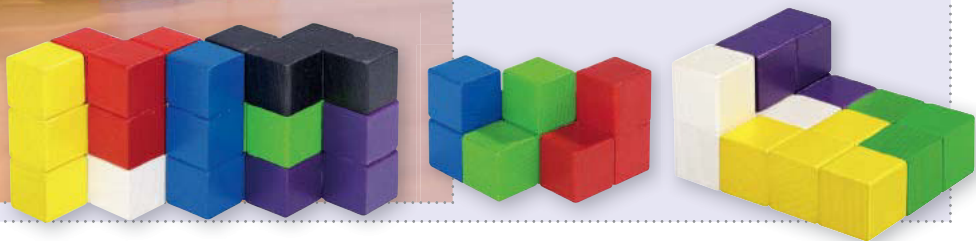

### Großer Soma-Satz

Kantenlänge der 27 einzelnen Würfel jeweils 3 cm.

89190H26 10,<sup>88</sup> / 12,95 €

Zu jedem Satz gehören 7 fertig verklebte Soma-Bausteine. Alle Teile eines jeden Satzes befinden sich in einem Stoffsäckchen. So bleiben die einzelnen Würfelsätze stets geordnet.

Mit farbigen Soma-Bauteilen stellen die Kinder außer Würfeln noch viele andere Körper her.

Für Sie ist es einfacher, ein bestimmtes Soma-Teil zu benennen, wenn Sie den Kindern die Farbe sagen können.

Säckchen: 100% Baumwolle

## Somatricks-Kartensätze Schlaues Bauen mit dem Soma-Würfel

Wer schafft es, die dreidimensional abgebildete Aufgabenstellung nachzubauen? Gefragt sind genaues Betrachten und logisches Denken. Beim Ausprobieren und Kombinieren verbessert sich das räumliche Vorstellungsvermögen enorm.