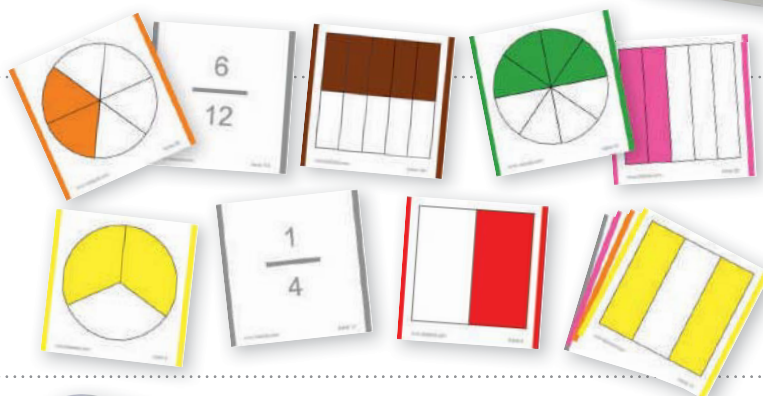

Klassen-Set Bruchrechnen

Wandtafel- und Schülermaterial in der Aufbewahrungsbox

Magnet- und Schüler-Sets beinhalten die gleichen Segmente. Farben und Beschriftung sind gleich. Zeigen Sie Ihren Schülern das Arbeiten mit den Brüchen an der Tafel. Die Schüler vergleichen, legen nach oder lösen selbstständig Aufgaben.

(Schüler-Set)

Aus farbigem Kunststoff – 51 Teile

Sie finden folgende Bruchsegmente:

1/1, 1/2, 1/3, 1/4, 1/5, 1/6, 1/8, 1/10, 1/12.

Aus den Segmenten zu jedem Teiler lässt sich ein voller Kreis = 1/1 bilden. Kreis Ø = 10 cm

Materialstärke = 3 mm

85522H26

8,³⁶ / 9,⁹⁵ €

Bruchrechnenkarten

Brüche erkennen, benennen und vergleichen

Nutzen Sie die Karten als „Flash Cards“ und lassen Sie Ihre Schüler die gezeigten Brüche benennen. In Einzel- oder Partnerarbeit können gleichwertige Brüche gefunden oder Brüche z. B. zu einem Ganzen addiert werden. Satz mit 115 Bruchrechnenkarten (9 x 9 cm), beidseitig bedruckt.

Bruchrechnenscheiben

doppelseitig magnetisch, Ø 20 cm

Brüche anschaulich darstellen

Ein halber Apfel, eine viertel Pizza – mit dem magnetischen Bruchrechnensatz veranschaulichen Sie alltägliche Situationen. Sie vermitteln Ihren Schülern ein grundlegendes Verständnis für Bruchzahlen.