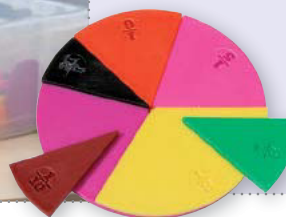

Klassen-Set Bruchrechnen

Wandtafel- und Schülermaterial in der Aufbewahrungsbox

Magnet- und Schüler-Sets beinhalten die gleichen Segmente. Farben und Beschriftung sind gleich. Zeigen Sie Ihren Schülern das Arbeiten mit den Brüchen an der Tafel. Die Schüler vergleichen, legen nach oder lösen selbstständig Aufgaben.

Inhalt der Aufbewahrungsbox:

Magnetische Bruchrechnenscheiben (Ø 20 cm) im Sortierkasten, für die Tafel.

12 Bruchrechnen-Sets jeweils in einer Aufbewahrungsbox (85522H26)

86916H26

120,¹⁷ / 143,- €

Bruchrechnen-Set

(Schüler-Set)

Aus farbigem Kunststoff – 51 Teile

Sie finden folgende Bruchsegmente:

1/1, 1/2, 1/3, 1/4, 1/5, 1/6, 1/8, 1/10, 1/12.

Aus den Segmenten zu jedem Teiler lässt sich ein voller Kreis = 1/1 bilden. Kreis Ø = 10 cm

Bruchrechnenscheiben

doppelseitig magnetisch, Ø 20 cm

Brüche anschaulich darstellen

Ein halber Apfel, eine viertel Pizza – mit dem magnetischen Bruchrechnensatz veranschaulichen Sie alltägliche Situationen. Sie vermitteln Ihren Schülern ein grundlegendes Verständnis für Bruchzahlen.